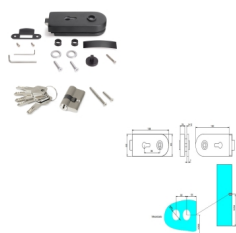

Valutazione: Nessuna valutazione

Prezzo

Prezzo base, tasse incluse 119,77 €

Prezzo con sconto 83,45 €

Prezzo di vendita 101,81 €

Prezzo di vendita, tasse escluse 101,41 €

Sconto -17,97 €

Ammontare IVA 18,36 €