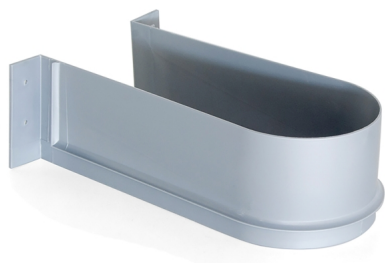

Emuca Salva sifone per cassette del bagno, curvo, Plastica, Grigio, 10 u.

Emuca Salva sifone per cassette del bagno, curvo, Plastica, Grigio, 10 u.

Salva sifone curvo per cassette da bagno situato sotto al lavabo, in plastica grigia o bianca. Una soluzione economica per sfruttare

Di solito spedito in 3-5 giorni

[Fai una domanda su questo prodotto](#)

Produttore [Emuca](#)

Descrizione

Salva sifone curvo per cassette da bagno situato sotto al lavabo, in **plastica grigia o bianca**. Una soluzione economica per sfruttare lo spazio nell'arredo del bagno.

Contenuto:

10 salva sifoni

Dimensioni: 18x20,5x38,5

Peso: 1,87 Kg

Formato: 10 UN

Taglia: -

Colore: Plastica grigia

Materiale: Tecnoplastica