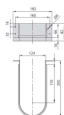

Emuca Salva sifone per cassette del bagno, curvo, Plastica, Grigio, 10 u.

Emuca Salva sifone per cassette del bagno, curvo, Plastica, Grigio, 10 u.

Salva sifone curvo per cassette da bagno situato sotto al lavabo, in plastica grigia o bianca. Una soluzione economica per sfruttare

Di solito spedito in 3-5 giorni

[Fai una domanda su questo prodotto](#)

Produttore [Emuca](#)

Descrizione

Salva sifone curvo per cassette da bagno situato sotto al lavabo, in **plastica grigia o bianca**. Una soluzione economica per sfruttare lo spazio nell'arredo del bagno.

Contenuto:

10 salva sifoni

Dimensioni: 18x20,5x38,5

Peso: 1,87 Kg

Formato: 10 UN

Taglia: -

Colore: Plastica grigia

Materiale: Tecnoplastica