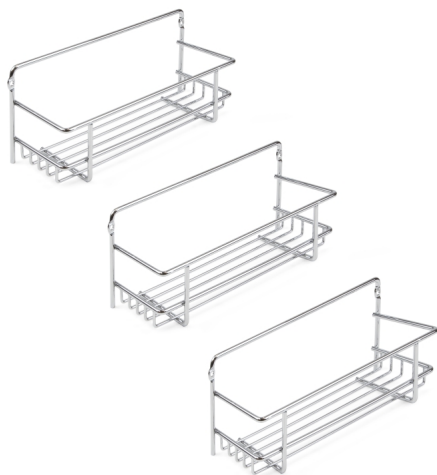

Emuca Portaspezie a muro o per mobili da cucina, 3 ripiani, acciaio, cromato.

Emuca Portaspezie a muro o per mobili da cucina, 3 ripiani, acciaio, cromato.

Emuca Set di 3 ripiani portaspezie Supra per mobili da cucina., Cromato brillo, Acciaio

Ripiani per barattoli spezie da fissare a parete o all'interno di mobili da cucina. Questo portaspezie è ideale per conservare tutti i condimenti e l

Valutazione: Nessuna valutazione

Prezzo

Prezzo base, tasse incluse 38,83 €

Descrizione

Ripiani per barattoli spezie da fissare a parete o all'interno di mobili da cucina. Questo portaspezie è ideale per conservare tutti i condimenti e le spezie in un luogo facilmente accessibile.

Si compone di **3 ripiani indipendenti** che possono essere fissati alla distanza e posizione desiderata. L'installazione di ogni vassoio è molto semplice mediante 2 viti (incluse).

I ripiani hanno **dimensioni di 27 cm (larghezza) x 11 cm (altezza) x 9,7 cm (profondità)** e sono realizzati in **tondino tondo di acciaio cromato**.