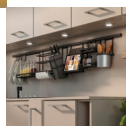

Emuca Portacoltelli per cucina, da appendere, acciaio, grigio antracite.

Emuca Portacoltelli per cucina Titane, Grigio antracite, Acciaio e Tecnoplastica

Gamma di accessori da appendere a la parete della cucina. Ora avrai tutti gli accessori a portata di mano e più spazio sul piano di lavoro, per poter lavorare

Di solito spedito in 3-5 giorni

[Fai una domanda su questo prodotto](#)

Produttore [Emuca](#)

Descrizione

Gamma di accessori da appendere a la parete della cucina. Ora avrai tutti gli accessori a portata di mano e più spazio sul piano di lavoro, per poter lavorare come nella cucina di un grande ristorante.

Il suo elegante design grigio antracite e la sua struttura in acciaio piatto sono l'ultima tendenza nel design della cucina. Si caratterizzano per essere appesi a una sezione di alluminio fissata a la parete per mezzo di supporti che restano nascosti liberando la faccia del profilo.