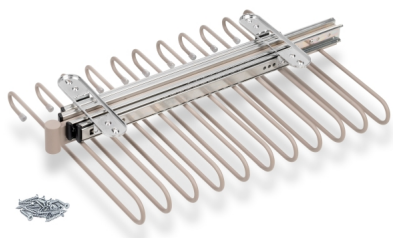

Emuca Porta pantaloni estraibile, Color pietra testurizzato, Acciaio

Emuca Porta pantaloni estraibile, Color pietra testurizzato, Acciaio

Il porta pantaloni estraibile Self permette di organizzare in modo efficiente lo spazio interno degli armadi e cabine armadio, facilitando l'accesso

Di solito spedito in 3-5 giorni

[Fai una domanda su questo prodotto](#)

Descrizione

Il **porta pantaloni estraibile Self** permette di organizzare in modo efficiente lo spazio interno degli armadi e cabine armadio, facilitando l'accesso degli indumenti. E' prodotto in **acciaio cromato**, dispone di guide a sfere ad estrazione totale. Con **11 aste per appendere pantalocni** così come una maniglia nella parte frontale per facilitare l'estrazione del meccanismo.

Contenuto:

1 porta pantalone estraibile, istruzioni per il montaggio, viti per il montaggio.

Dimensioni: 34x11x48

Peso: 2,89 Kg

Formato: 1 UN

Taglia: -

Colore: Color pietra testurizzato

Materiale: Acciaio