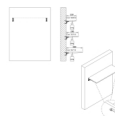

Emuca Piastre di montaggio a parete Jagmet e staffe per mensole, 380, Verniciato bianco, Acciaio, 1 kit

Emuca Piastre di montaggio a parete Jagmet e staffe per mensole, 380, Verniciato

bianco, Acciaio, 1 kit

Kit accessori per realizzare mensole su misura fissate a parete. Sono ideali per attrezzare l'interno di armadi, spogliatoi, lavanderie o dispense. Po

Valutazione: Nessuna valutazione

Prezzo

Prezzo base, tasse incluse 43,98 €

Questo kit è composto da **otto piastre di fissaggio** e **quattro set di reggi mensola** (destra e sinistra) progettati per l'installazione di quattro ripiani in legno. Include anche le **viti e tasselli** per il montaggio a parete.

Contenuto:

8 piastre, 4 set di staffe da 380 mm (destra e sinistra), viti e tasselli di installazione.

Dimensioni: 8,5x7,5x39,5

Peso: 2,81 Kg

Formato: 4 UN

Taglia: L 380 mm

Colore: Verniciato bianco

Materiale: Acciaio