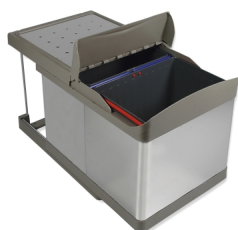

Emuca Pattumiere per raccolta differenziata per cucina, 2 x 16 litri, fissaggio inferiore, estrazione automatica, Plastica, finitura acciaio inossidabile

Emuca Pattumiere per raccolta differenziata per cucina, 2 x 16 litri, fissaggio inferiore, estrazione automatica, Plastica, finitura acciaio inossidabile

Pattumiera per raccolta differenziata rimovibile ideale per riciclare e classificare i rifiuti domestici. Sono progettati per essere integrati nei mobili della cucina offrendo un accesso più semplice ai bidoni. Ha una **capacità totali di 32 litri**.

La struttura rimovibile di questo contenitore della spazzatura è **fissata sul fondo** dei moduli, consentendo un'estrazione totale regolare grazie alle guide a sfera incorporate. È dotato di estrazione automatica all'apertura della porta del mobile e può essere installato in moduli di almeno 50 cm, ma è possibile installarlo anche in moduli di 40 cm senza il sistema di estrazione automatica. Si caratterizza per la sua facile installazione mediante le viti incluse nel prodotto.

Il set **include due contenitori da 16 L** con una semplice maniglia per una facile rimozione. Realizzato in **plastica con finitura in acciaio inox**.

Contenuto:

Telaio con guide, 2 contenitori, viti di montaggio.