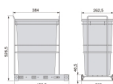

Il cestino rimovibile per il riciclaggio è l'ideale per la raccolta differenziata e la classificazione dei rifiuti domestici. La sua struttura dispon

Valutazione: Nessuna valutazione

Prezzo

Prezzo base, tasse incluse 117,82 €

Prezzo con sconto 82,09 €

Prezzo di vendita 100,15 €

Prezzo di vendita, tasse escluse 99,76 €

Sconto -17,67 €

Ammontare IVA 18,06 €