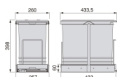

Il cestino rimovibile per il riciclaggio è l'ideale per la raccolta differenziata e la classificazione dei rifiuti domestici. La sua struttura è dot

Valutazione: Nessuna valutazione

Prezzo

Prezzo base, tasse incluse 93,26 €

Prezzo con sconto 64,98 €

Prezzo di vendita 79,27 €