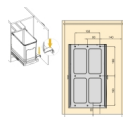

Emuca Pattumiera per differenziata Recycle da cucina, 24 L, fissaggio sul fondo ed estrazione manuale, Tecnoplastica grigio antracite

Emuca Pattumiera per differenziata Recycle da cucina, 24 L, fissaggio sul fondo ed

estrazione manuale, Tecnoplastica grigio antracite

Il cestino rimovibile per il riciclaggio è l'ideale per la raccolta differenziata e la classificazione dei rifiuti domestici. La sua struttura è dot

Valutazione: Nessuna valutazione

[Fai una domanda su questo prodotto](#)

Descrizione

Il **cestino rimovibile per il riciclaggio** è l'ideale per la raccolta differenziata e la classificazione dei rifiuti domestici. La sua struttura è dotata di **guide a sfere ad estrazione totale** per l'accesso manuale ai secchi o automaticamente se fissata alla porta.

Si caratterizza per la sua facile installazione **avvitato nella parte inferiore del modulo** con le viti incluse nel prodotto, può essere montato anche sia sul lato destro che sinistro del mobile. È valido per moduli con dimensioni utili minime di 262mm di larghezza, 435mm di profondità e 400mm di altezza.