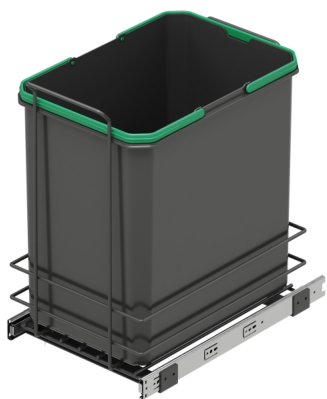

Emuca Pattumiera per differenziata Recycle 35 L da cucina, fissaggio sul fondo ed estrazione manuale, 1 un

estrazione manuale, 1 un

Emuca Pattumiera per differenziata Recycle 35 L da cucina, fissaggio sul fondo ed

Il cestino rimovibile per il riciclaggio è l'ideale per la raccolta differenziata e la classificazione dei rifiuti domestici. La sua struttura è dot

Valutazione: Nessuna valutazione

Prezzo

Prezzo base, tasse incluse 103,55 €

Il **cestino rimovibile per il riciclaggio** è l'ideale per la raccolta differenziata e la classificazione dei rifiuti domestici. La sua struttura è dotata di **guide a sfere ad estrazione totale** per l'accesso manuale.

Ha un cestino della spazzatura con una capacità di **35 litri** e due maniglie per facilitare l'estrazione. È realizzato in acciaio e plastica con un'elegante finitura grigio antracite.

Dimensioni: 36x50x52