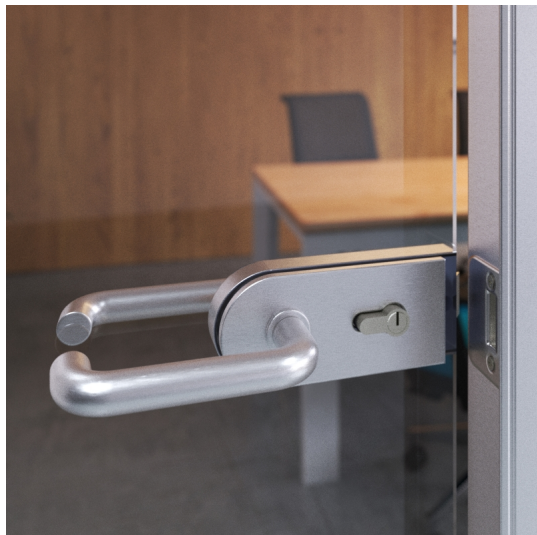

Emuca Maniglie per serrature di porte da interno in vetro, Modello U, alluminio, anodizzato opaco

Emuca Maniglie per serrature di porte da interno in vetro, Modello U, alluminio,

anodizzato opaco

Coppia di maniglie per serratura di porta in vetro da interno di spessore tra 8mm e 12mm. Design con linee moderne e semplici con molla di ritorno per rimettere

Di solito spedito in 3-5 giorni

[Fai una domanda su questo prodotto](#)

Descrizione

Coppia di maniglie per serratura di porta in vetro da interno di spessore tra 8mm e 12mm. Design con linee moderne e semplici con molla di ritorno per rimettere la maniglia alla sua posizione orizzontale.

Fabbricate in alluminio verniciato nero. El kit comprende: 1 coppia di maniglie per porta, quadro e chiave a brugola.

Contenuto:

1 coppia di maniglie per porta, quadro e chiave a brugola.

Dimensioni: 2,5x15,5x17,5

Peso: 0,37 Kg

Formato: 1 SET

Taglia: A forma di U

Colore: Anodizzato opaco

Materiale: Alluminio

Recensioni

Nessuna recensione disponibile per questo prodotto.