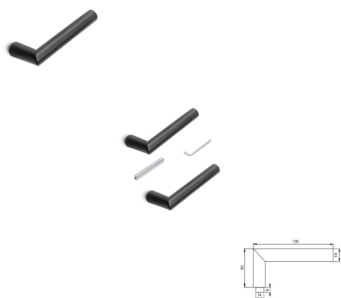

## Emuca Maniglie per serrature di porte da interno in vetro, Modello L-R, alluminio, verniciato nero

Emuca Maniglie per serrature di porte da interno in vetro, Modello L-R, alluminio,

verniciato nero

Coppia di maniglie a forma di L-R per porta da interno in vetro. Sono adatte per serrature di porte in vetro di spessore tra 8mm e 12mm e hanno una molla di

#### Descrizione

Coppia di maniglie a forma di L-R per porta da interno in vetro. Sono adatte per serrature di porte in vetro di spessore tra 8mm e 12mm e hanno una molla di ritorno per rimettere la maniglia alla sua posizione orizzontale.

#### Contenuto:

1 coppia di maniglie per porta, quadro e chiave a brugola.

**Dimensioni:** 3,0x15,5x17,5

**Peso:** 0,35 Kg

**Formato:** 1 SET

**Taglia:** Forma a L dritta

**Colore:** Verniciato nero

**Materiale:** Alluminio