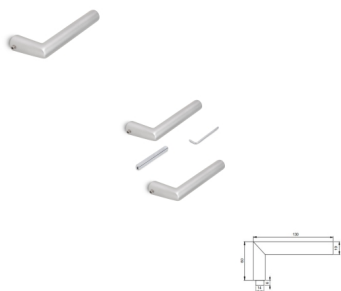

## Emuca Maniglie per serrature di porte da interno in vetro, Modello L-R, alluminio, anodizzato opaco

Emuca Maniglie per serrature di porte da interno in vetro, Modello L-R, alluminio,

anodizzato opaco

Coppia di maniglie a forma di L-R per porta da interno in vetro. Sono adatte per serrature di porte in vetro di spessore tra 8mm e 12mm e hanno una molla di

Valutazione: Nessuna valutazione

#### Descrizione

Coppia di maniglie a forma di L-R per porta da interno in vetro. Sono adatte per serrature di porte in vetro di spessore tra 8mm e 12mm e hanno una molla di ritorno per rimettere la maniglia alla sua posizione orizzontale.

#### Contenuto:

1 coppia di maniglie per porta, quadro e chiave a brugola.

**Dimensioni:** 3,0x15,5x17,5

**Peso:** 0,35 Kg

**Formato:** 1 SET

**Taglia:** Forma a L dritta

**Colore:** Anodizzato opaco

**Materiale:** Alluminio