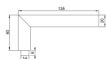

Emuca Maniglie per serrature di porte da interno in vetro, Modello L-R, acciaio inox

Emuca Maniglie per serrature di porte da interno in vetro, Modello L-R, acciaio inox

Coppia di maniglie a forma di L-R per porta da interno in vetro. Sono adatte per serrature di porte in vetro di spessore tra 8mm e 12mm e hanno una molla di

Di solito spedito in 3-5 giorni

[Fai una domanda su questo prodotto](#)

Descrizione

Coppia di maniglie a forma di L-R per porta da interno in vetro. Sono adatte per serrature di porte in vetro di spessore tra 8mm e 12mm e hanno una molla di ritorno per rimettere la maniglia alla sua posizione orizzontale.

Contenuto:

1 coppia di maniglie per porta, quadro e chiave a brugola.

Dimensioni: 3,0x15,5x17,5

Peso: 0,35 Kg

Formato: 1 SET

Taglia: Forma a L dritta

Colore: Acciaio inossidabile

Materiale: Acciaio inossidabile