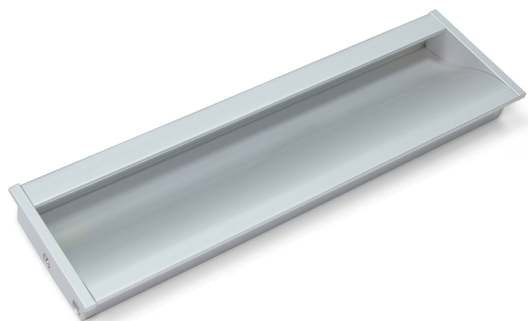

Emuca Maniglie per mobile, interasse 160 mm, Alluminio, Anodizzato opaco, 20 u.

Emuca Maniglie per mobile, interasse 160 mm, Alluminio, Anodizzato opaco, 20 u.

La maniglia per mobile Bologna è prodotta in alluminio con finitura anodizzata opaca. Ha un design moderno e contemporaneo e può es

Di solito spedito in 3-5 giorni

[Fai una domanda su questo prodotto](#)

Produttore [Emuca](#)

Descrizione

La maniglia per mobile Bologna è prodotta in **alluminio con finitura anodizzata opaca**. Ha un design moderno e contemporaneo e può essere installata tanto in orizzontale che in verticale. E' pensata per ogni tipo di **cassetto ed anta d'armadio**. E' una maniglia ideale per **mobile da cucina, casa, bagno ed ufficio**. Per l'installare questa maniglia ad incasso nel cassetto o nell'anta è necessario realizzare un foro e in tutti i casi ci servirà un trapano. Le viti M4 per il montaggio sono incluse. Ogni maniglia è imballata individualmente per evitare colpi o graffi.

Contenuto:

20 maniglie, viti per il montaggio

Dimensioni: 9x18x21

Peso: 1,906 Kg

Formato: 20 UN

Taglia: 160 mm

Colore: Anodizzato opaco

Materiale: Alluminio