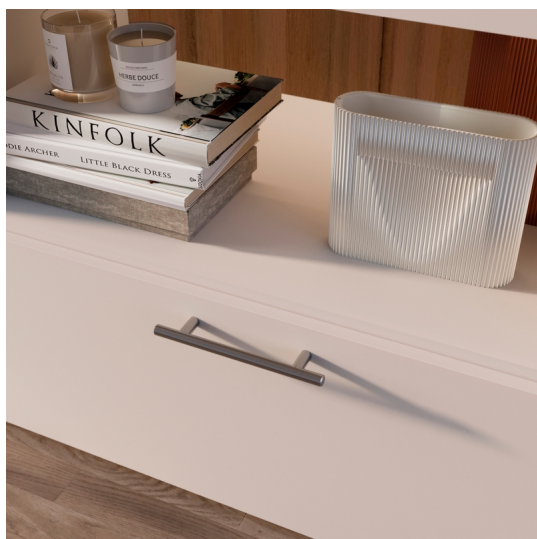

## Emuca Maniglia per mobile Orlando, interasse 128 mm, Nichel satinado, Acciaio, 10 un

Emuca Maniglia per mobile Orlando, interasse 128 mm, Nichel satinado, Acciaio, 10 un

La maniglia per ante Orlando di diametro 12 mm è prodotta in acciaio con finitura nichel satinata. Ha un design mo

Di solito spedito in 3-5 giorni

[Fai una domanda su questo prodotto](#)

Descrizione

**La maniglia per ante Orlando di diametro 12 mm** è prodotta in **acciaio con finitura nichel satinata**. Ha un design moderno e contemporaneo e può essere installata sia in orizzontale che in verticale. E' pensata per ogni tipo di **cassetto ed anta d'armadio**. E' una maniglia ideale per **mobili da cucina, casa, bagno ed ufficio**. Le viti M4 per il montaggio sono incluse. Ogni maniglia è imballata singolarmente per evitare colpi e graffi.

**Contenuto:**

10 maniglie, viti per il montaggio

**Dimensioni:** 4,3x14x23,7

**Peso:** 2,15 Kg

**Formato:** 10 UN

**Taglia:** 128 mm

**Colore:** Nichel satinado

**Materiale:** Acciaio