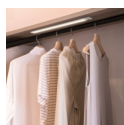

Emuca Luminaria LED Kaus ricaricabile tramite usb e con sensore switch, L 240 mm, Anodizzato opaco, Tecnoplastica e Alluminio

Anodizzato opaco, Tecnoplastica e Alluminio

Emuca Luminaria LED Kaus ricaricabile tramite usb e con sensore switch, L 240 mm,

La sua **installazione è molto facile**, basta incollare le basi metalliche adesive sulla superficie del mobile, senza bisogno di cavi o fori. Le calamite che incorpora all'interno gli consentono di aderire magneticamente alle piastre, e in questo modo l'apparecchio può essere facilmente rimosso per la ricarica.