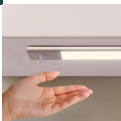

Emuca Luminaria LED Kaus ricaricabile tramite usb e con sensore di movimento, L 600 mm, Anodizzato opaco, Plastica e alluminio

mm, Anodizzato opaco, Plastica e alluminio

Emuca Luminaria LED Kaus ricaricabile tramite usb e con sensore di movimento, L 600

La **lampada LED Kaus** è progettata per l'illuminazione di cucine e armadi senza necessità di cavi, con un elegante design extra-sottile in alluminio. Questa luce a LED ti permette di illuminare l'interno degli armadi, il piano di lavoro della cucina o i corridoi di casa, con un **colore bianco caldo, naturale oppure freddo**, poiché consente di variare la temperatura di colore. Si tratta inoltre di una **lampada dimmerabile** >, con cui puoi aumentare o ridurre il flusso luminoso.

La sua **installazione è molto facile**, basta incollare le basi metalliche adesive sulla superficie del mobile, senza bisogno di cavi o fori. Le calamite che incorpora al suo interno gli consentono di aderire magneticamente alle piastre, e in questo modo l'apparecchio può essere facilmente rimosso per la ricarica.