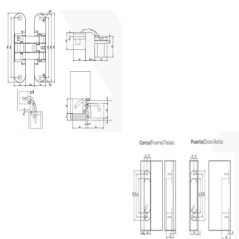

Emuca Lotto de 2 cerniere a scomparsa per porte di passaggio, carico di 60 Kg, con offset da 14 mm, apertura 180°, zama, grigio metallizzato,

Emuca Lotto de 2 cerniere a scomparsa per porte di passaggio, carico di 60 Kg, con offset da 14 mm, apertura 180°, zama, grigio metallizzato,

Cerniere invisibili con un sistema funzionale completamente occulto ideale da installare su ante scorrevoli non battenti della casa. Con offset da 14 mm, presentano una capacità di carico di 60 kg e angolo di apertura da 0° a 180°. Queste cerniere a scomparsa possono essere installate in ante scorrevoli pesanti a partire da 28 mm di spessore e sono facilmente regolabili tridimensionalmente: $\pm 2,5$ mm in altezza, ± 1 mm in profondità e $\pm 1,5$ mm di regolazione laterale.

Sono fabbricate in zamak con con coperchi decorativi di plastica. Vengono fornite in lotti da 2 unità senza viti di montaggio.

Contenuto:

2 cerniere a scomparsa 2 coperchi decorativi

Dimensioni: 6x8x29

Peso: 1,44 Kg

Formato: 2 UN

Taglia: 60 Kg

Colore: Verniciato alluminio

Materiale: Zama

[ISTRUZIONI PER IL MONTAGGIO](#)

Recensioni

Nessuna recensione disponibile per questo prodotto.