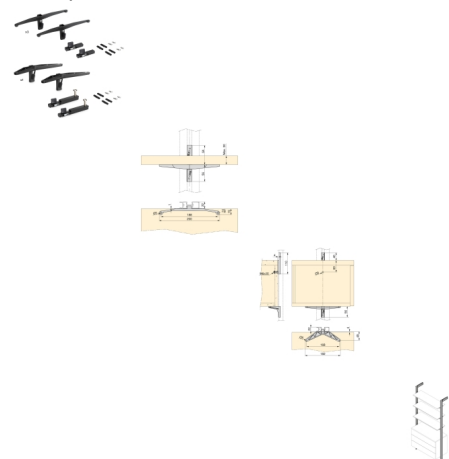

## Emuca Kit Zero di supporti per mensole in legno e moduli, Nero testurizzato, Zama e Tecnoplastica

Emuca Kit Zero di supporti per mensole in legno e moduli, Nero testurizzato, Zama e

Tecnoplastica

Kit di supporti per la struttura modulare Zero, composto da 3 set di supporti per ripiani in legno e 1 set di supporti per modulo. Include tutti gli accessori

#### Descrizione

**Kit di supporti per la struttura modulare Zero, composto da 3 set di supporti per ripiani in legno e 1 set di supporti per modulo. Include tutti gli accessori per montarlo sul profilo**

#### Contenuto:

3 set di supporti in legno, 1 set di supporti per moduli, 16 viti Ø3,5x16, 16 coperture per accessori e istruzioni di montaggio

**Dimensioni:** 10x15x27

**Peso:** 1,53 Kg

**Formato:** 1 UN