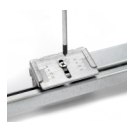

Emuca Kit vassoio e telaio con guide a chiusura morbida per armadio, regolabile, modulo 600mm, Nero testurizzato

modulo 600mm, Nero testurizzato

Emuca Kit vassoio e telaio con guide a chiusura morbida per armadio, regolabile,

Kit composto da un vassoio con divisori e da un telaio con guide regolabili in larghezza. Lo scaffale è realizzato con uno stile minimalista accurata

Valutazione: Nessuna valutazione

Prezzo

Prezzo base, tasse incluse 144,75 €

Kit composto da un vassoio con divisori e da un telaio con guide regolabili in larghezza. Lo scaffale è realizzato con uno stile minimalista accuratamente progettato, che si distingue per la sua finitura strutturata in grigio pietra o nero, che è l'ultima tendenza nel design degli armadi in camere da letto e spogliatoi. Rende più comodo riporre i vestiti grazie alle guide a chiusura morbida e a estrazione parziale, che consentono di aprire e chiudere il telaio lentamente e silenziosamente per evitare urti, con pezzi di rifinitura per nascondere le guide.

Il vassoio in metallo è progettato per riporre indumenti e oggetti come cassetto in armadi e spogliatoi Hack. È la soluzione perfetta da assemblare insieme al telaio estraibile e per creare combinazioni con i diversi accessori, come il cestino organizzatore. Questo vassoio è dotato di divisori in acciaio che si fissano al vassoio grazie alla striscia magnetica sulla base. È disponibile per moduli da 600, 800 e 900 mm ed è molto facile da installare: basta posizionare il vassoio sopra il telaio. Le rastrelliere dei moduli 80 e 90 comprendono anche cestini in tessuto grigio per riporre abiti e oggetti.