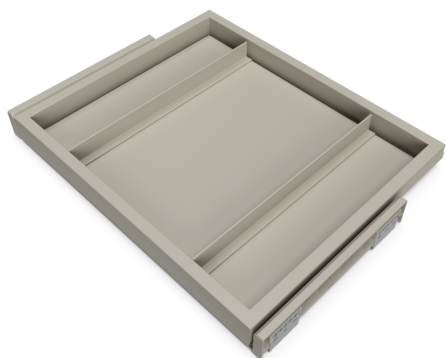

Emuca Kit vassoio e telaio con guide a chiusura morbida per armadio, regolabile, modulo 600mm, Grigio pietra

modulo 600mm, Grigio pietra

Emuca Kit vassoio e telaio con guide a chiusura morbida per armadio, regolabile,

Kit composto da un vassoio con divisori e da un telaio con guide regolabili in larghezza. Lo scaffale è realizzato con uno stile minimalista accurata

Valutazione: Nessuna valutazione

Prezzo

Prezzo base, tasse incluse 142,18 €

Kit composto da un vassoio con divisori e da un telaio con guide regolabili in larghezza. Lo scaffale è realizzato con uno stile minimalista accuratamente progettato, che si distingue per la sua finitura strutturata in grigio pietra o nero, che è l'ultima tendenza nel design degli armadi in camere da letto e spogliatoi. Rende più comodo riporre i vestiti grazie alle guide a chiusura morbida e a estrazione parziale, che consentono di aprire e chiudere il telaio lentamente e silenziosamente per evitare urti, con pezzi di rifinitura per nascondere le guide.

Il vassoio in metallo è progettato per riporre indumenti e oggetti come cassetto in armadi e spogliatoi Hack. È la soluzione perfetta da assemblare insieme al telaio estraibile e per creare combinazioni con i diversi accessori, come il cestino organizzatore. Questo vassoio è dotato di divisori in acciaio che si fissano al vassoio grazie alla striscia magnetica sulla base. È disponibile per moduli da 600, 800 e 900 mm ed è molto facile da installare: basta posizionare il vassoio sopra il telaio. Le rastrelliere dei moduli 80 e 90 comprendono anche cestini in tessuto grigio per riporre abiti e oggetti.