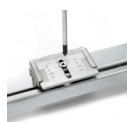

Emuca Kit vassoio e telaio con guide a chiusura morbida per armadio, regolabile, modulo 600mm, Grigio pietra

modulo 600mm, Grigio pietra

Emuca Kit vassoio e telaio con guide a chiusura morbida per armadio, regolabile,

Kit composto da un vassoio con divisori e da un telaio con guide regolabili in larghezza. Lo scaffale è realizzato con uno stile minimalista accurata

Valutazione: Nessuna valutazione

Prezzo

Prezzo base, tasse incluse 142,18 €

Kit composto da un vassoio con divisori e da un telaio con guide regolabili in larghezza. Lo scaffale è realizzato con uno stile minimalista accuratamente progettato, che si distingue per la sua finitura strutturata in grigio pietra o nero, che è l'ultima tendenza nel design degli armadi in camere da letto e spogliatoi. Rende più comodo riporre i vestiti grazie alle guide a chiusura morbida e a estrazione parziale, che consentono di aprire e chiudere il telaio lentamente e silenziosamente per evitare urti, con pezzi di rifinitura per nascondere le guide.

Il vassoio in metallo è progettato per riporre indumenti e oggetti come cassetto in armadi e spogliatoi Hack. È la soluzione perfetta da assemblare insieme al telaio estraibile e per creare combinazioni con i diversi accessori, come il cestino organizzatore. Questo vassoio è dotato di divisori in acciaio che si fissano al vassoio grazie alla striscia magnetica sulla base. È disponibile per moduli da 600, 800 e 900 mm ed è molto facile da installare: basta posizionare il vassoio sopra il telaio. Le rastrelliere dei moduli 80 e 90 comprendono anche cestini in tessuto grigio per riporre abiti e oggetti.