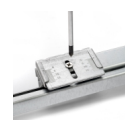

Emuca Kit vassoio con 3 cestelli e telaio con guide a chiusura morbida per armadio, regolabile, modulo 900mm, Nero testurizzato

regolabile, modulo 900mm, Nero testurizzato

Emuca Kit vassoio con 3 cestelli e telaio con guide a chiusura morbida per armadio,

Kit composto da un vassoio con divisori e da un telaio con guide regolabili in larghezza. Lo scaffale è realizzato con uno stile minimalista accurata

Valutazione: Nessuna valutazione

Prezzo

Prezzo base, tasse incluse 215,73 €

Kit composto da un vassoio con divisori e da un telaio con guide regolabili in larghezza. Lo scaffale è realizzato con uno stile minimalista accuratamente progettato, che si distingue per la sua finitura strutturata in grigio pietra o nero, che è l'ultima tendenza nel design degli armadi in camere da letto e spogliatoi. Rende più comodo riporre i vestiti grazie alle guide a chiusura morbida e a estrazione parziale, che consentono di aprire e chiudere il telaio lentamente e silenziosamente per evitare urti, con pezzi di rifinitura per nascondere le guide.