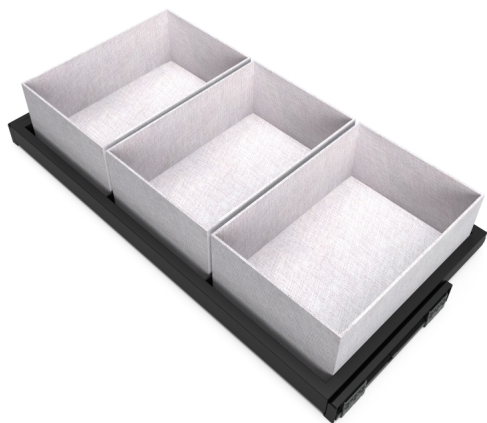

Emuca Kit vassoio con 3 cestelli e telaio con guide a chiusura morbida per armadio, regolabile, modulo 900mm, Nero testurizzato

regolabile, modulo 900mm, Nero testurizzato

Emuca Kit vassoio con 3 cestelli e telaio con guide a chiusura morbida per armadio,

Kit composto da un vassoio con divisori e da un telaio con guide regolabili in larghezza. Lo scaffale è realizzato con uno stile minimalista accurata

Valutazione: Nessuna valutazione

Prezzo

Prezzo base, tasse incluse 215,73 €

Kit composto da un vassoio con divisori e da un telaio con guide regolabili in larghezza. Lo scaffale è realizzato con uno stile minimalista accuratamente progettato, che si distingue per la sua finitura strutturata in grigio pietra o nero, che è l'ultima tendenza nel design degli armadi in camere da letto e spogliatoi. Rende più comodo riporre i vestiti grazie alle guide a chiusura morbida e a estrazione parziale, che consentono di aprire e chiudere il telaio lentamente e silenziosamente per evitare urti, con pezzi di rifinitura per nascondere le guide.

Il vassoio in metallo è progettato per riporre indumenti e oggetti come cassetto in armadi e spogliatoi Hack. È la soluzione perfetta da assemblare insieme al telaio estraibile e per creare combinazioni con i diversi accessori, come il cestino organizzatore. Questo vassoio è dotato di divisori in acciaio che si fissano al vassoio grazie alla striscia magnetica sulla base. È disponibile per moduli da 600, 800 e 900 mm ed è molto facile da installare: basta posizionare il vassoio sopra il telaio. Le rastrelliere dei moduli 80 e 90 comprendono anche cestini in tessuto grigio per riporre abiti e oggetti.