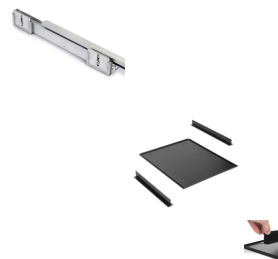

Emuca Kit vassoio con 3 cestelli e telaio con guide a chiusura morbida per armadio, regolabile, modulo 900mm, Nero testurizzato

regolabile, modulo 900mm, Nero testurizzato

Emuca Kit vassoio con 3 cestelli e telaio con guide a chiusura morbida per armadio,

Kit composto da un vassoio con divisori e da un telaio con guide regolabili in larghezza. Lo scaffale è realizzato con uno stile minimalista accurata

Valutazione: Nessuna valutazione

Prezzo

Prezzo base, tasse incluse 215,73 €

Kit composto da un vassoio con divisori e da un telaio con guide regolabili in larghezza. Lo scaffale è realizzato con uno stile minimalista accuratamente progettato, che si distingue per la sua finitura strutturata in grigio pietra o nero, che è l'ultima tendenza nel design degli armadi in camere da letto e spogliatoi. Rende più comodo riporre i vestiti grazie alle guide a chiusura morbida e a estrazione parziale, che consentono di aprire e chiudere il telaio lentamente e silenziosamente per evitare urti, con pezzi di rifinitura per nascondere le guide.

Il vassoio in metallo è progettato per riporre indumenti e oggetti come cassetto in armadi e spogliatoi Hack. È la soluzione perfetta da assemblare insieme al telaio estraibile e per creare combinazioni con i diversi accessori, come il cestino organizzatore. Questo vassoio è dotato di divisori in acciaio che si fissano al vassoio grazie alla striscia magnetica sulla base. È disponibile per moduli da 600, 800 e 900 mm ed è molto facile da installare: basta posizionare il vassoio sopra il telaio. Le rastrelliere dei moduli 80 e 90 comprendono anche cestini in tessuto grigio per riporre abiti e oggetti.