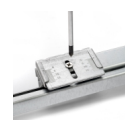

Emuca Kit vassoio con 3 cestelli e telaio con guide a chiusura morbida per armadio, regolabile, modulo 900mm, Grigio pietra

regolabile, modulo 900mm, Grigio pietra

Emuca Kit vassoio con 3 cestelli e telaio con guide a chiusura morbida per armadio,

Kit composto da un vassoio con divisori e da un telaio con guide regolabili in larghezza. Lo scaffale è realizzato con uno stile minimalista accurata

Valutazione: Nessuna valutazione

Prezzo

Prezzo base, tasse incluse 212,63 €

Kit composto da un vassoio con divisori e da un telaio con guide regolabili in larghezza. Lo scaffale è realizzato con uno stile minimalista accuratamente progettato, che si distingue per la sua finitura strutturata in grigio pietra o nero, che è l'ultima tendenza nel design degli armadi in camere da letto e spogliatoi. Rende più comodo riporre i vestiti grazie alle guide a chiusura morbida e a estrazione parziale, che consentono di aprire e chiudere il telaio lentamente e silenziosamente per evitare urti, con pezzi di rifinitura per nascondere le guide.