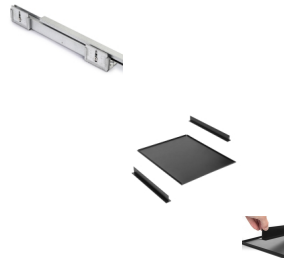

Emuca Kit vassoio con 2 cestelli e telaio con guide a chiusura morbida per armadio, regolabile, modulo 800mm, Nero testurizzato

regolabile, modulo 800mm, Nero testurizzato

Emuca Kit vassoio con 2 cestelli e telaio con guide a chiusura morbida per armadio,

Kit composto da un vassoio con divisori e da un telaio con guide regolabili in larghezza. Lo scaffale è realizzato con uno stile minimalista accurata

Valutazione: Nessuna valutazione

Prezzo

Prezzo base, tasse incluse 190,57 €

Kit composto da un vassoio con divisori e da un telaio con guide regolabili in larghezza. Lo scaffale è realizzato con uno stile minimalista accuratamente progettato, che si distingue per la sua finitura strutturata in grigio pietra o nero, che è l'ultima tendenza nel design degli armadi in camere da letto e spogliatoi. Rende più comodo riporre i vestiti grazie alle guide a chiusura morbida e a estrazione parziale, che consentono di aprire e chiudere il telaio lentamente e silenziosamente per evitare urti, con pezzi di rifinitura per nascondere le guide.

Il vassoio in metallo è progettato per riporre indumenti e oggetti come cassetto in armadi e spogliatoi Hack. È la soluzione perfetta da assemblare insieme al telaio estraibile e per creare combinazioni con i diversi accessori, come il cestino organizzatore. Questo vassoio è dotato di divisori in acciaio che si fissano al vassoio grazie alla striscia magnetica sulla base. È disponibile per moduli da 600, 800 e 900 mm ed è molto facile da installare: basta posizionare il vassoio sopra il telaio. Le rastrelliere dei moduli 80 e 90 comprendono anche cestini in tessuto grigio per riporre abiti e oggetti.