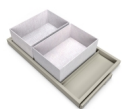

Emuca Kit vassoio con 2 cestelli e telaio con guide a chiusura morbida per armadio, regolabile, modulo 800mm, Grigio pietra

regolabile, modulo 800mm, Grigio pietra

Emuca Kit vassoio con 2 cestelli e telaio con guide a chiusura morbida per armadio,

Kit composto da un vassoio con divisori e da un telaio con guide regolabili in larghezza. Lo scaffale è realizzato con uno stile minimalista accurata

Valutazione: Nessuna valutazione

Prezzo

Prezzo base, tasse incluse 187,61 €

Kit composto da un vassoio con divisori e da un telaio con guide regolabili in larghezza. Lo scaffale è realizzato con uno stile minimalista accuratamente progettato, che si distingue per la sua finitura strutturata in grigio pietra o nero, che è l'ultima tendenza nel design degli armadi in camere da letto e spogliatoi. Rende più comodo riporre i vestiti grazie alle guide a chiusura morbida e a estrazione parziale, che consentono di aprire e chiudere il telaio lentamente e silenziosamente per evitare urti, con pezzi di rifinitura per nascondere le guide.

Il vassoio in metallo è progettato per riporre indumenti e oggetti come cassetto in armadi e spogliatoi Hack. È la soluzione perfetta da assemblare insieme al telaio estraibile e per creare combinazioni con i diversi accessori, come il cestino organizzatore. Questo vassoio è dotato di divisori in acciaio che si fissano al vassoio grazie alla striscia magnetica sulla base. È disponibile per moduli da 600, 800 e 900 mm ed è molto facile da installare: basta posizionare il vassoio sopra il telaio. Le rastrelliere dei moduli 80 e 90 comprendono anche cestini in tessuto grigio per riporre abiti e oggetti.