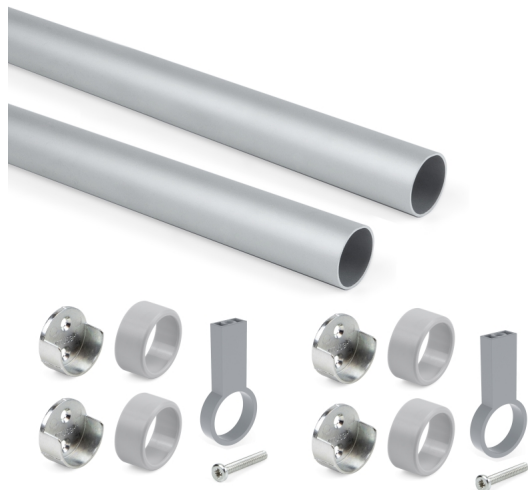

Emuca Kit tubo per armadio rotondo D. 28, 1150 mm, alluminio, Anodizzato opaco

Emuca Kit tubo per armadio rotondo Ø28, 1,15 m, Anodizzato opaco, Alluminio e Zama

Il kit include tutto il necessario per il montaggio di due tubi per armadio D. 28 mm Moka: il tubo, i reggitubi laterali, e le viti p

Di solito spedito in 3-5 giorni

[Fai una domanda su questo prodotto](#)

Produttore [Emuca](#)

Descrizione

Il **kit** include tutto il necessario per il montaggio di **due tubi per armadio D. 28 mm Moka**: il tubo, i reggitubi laterali, e le viti per il montaggio.

Il tubo appendiabiti è disponibile in due misure: 750mm e 1150 mm. Nei kit di **1150 mm** si includono inoltre 2 reggitubi centrali per fornire maggiore rigidità al tutto. Il fissaggio dei reggitubi si realizza mediante le viti M5x38 mm incluse, che sono ideali per pannelli da 16 a 30 mm. In conformità alla norma ISO: 7170:205, la barra ed i reggitubi possono sostenere un **peso massimo di 40 kg/metro** uniformemente divisi.

Contenuto:

2 tubi da 1150 mm, 4 reggitubi laterali, 2 reggitubi centrali, viti per il montaggio

Dimensioni: 9,5x5,5x120

Peso: 0,933 Kg

Formato: 1 Set

Taglia: L 1150 mm

Colore: Anodizzato opaco

Materiale: Zama