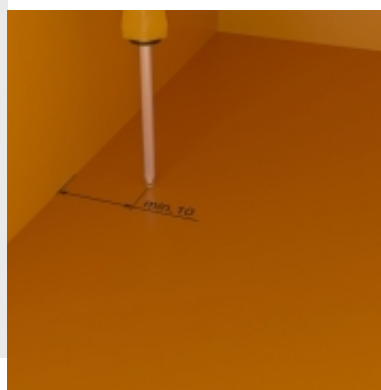

Brico Legno Store

Tecno Wood
Via Ettore D'Amore

Il kit include tutto il necessario per il montaggio di due tubi per armadio Luxe: il tubo, i reggitubi laterali, e le viti M6 per il

~~Prezzo base, tasse escluse 61,00 €~~

Prezzo con sconto 43,13 €

Prezzo di vendita 52,61 €

Prezzo di vendita, tasse escluse 52,41 €

Sconto -9,28 €

Ammontare IVA 9,49 €

Di solito spedito in 3-5 giorni

[Fai una domanda su questo prodotto](#)