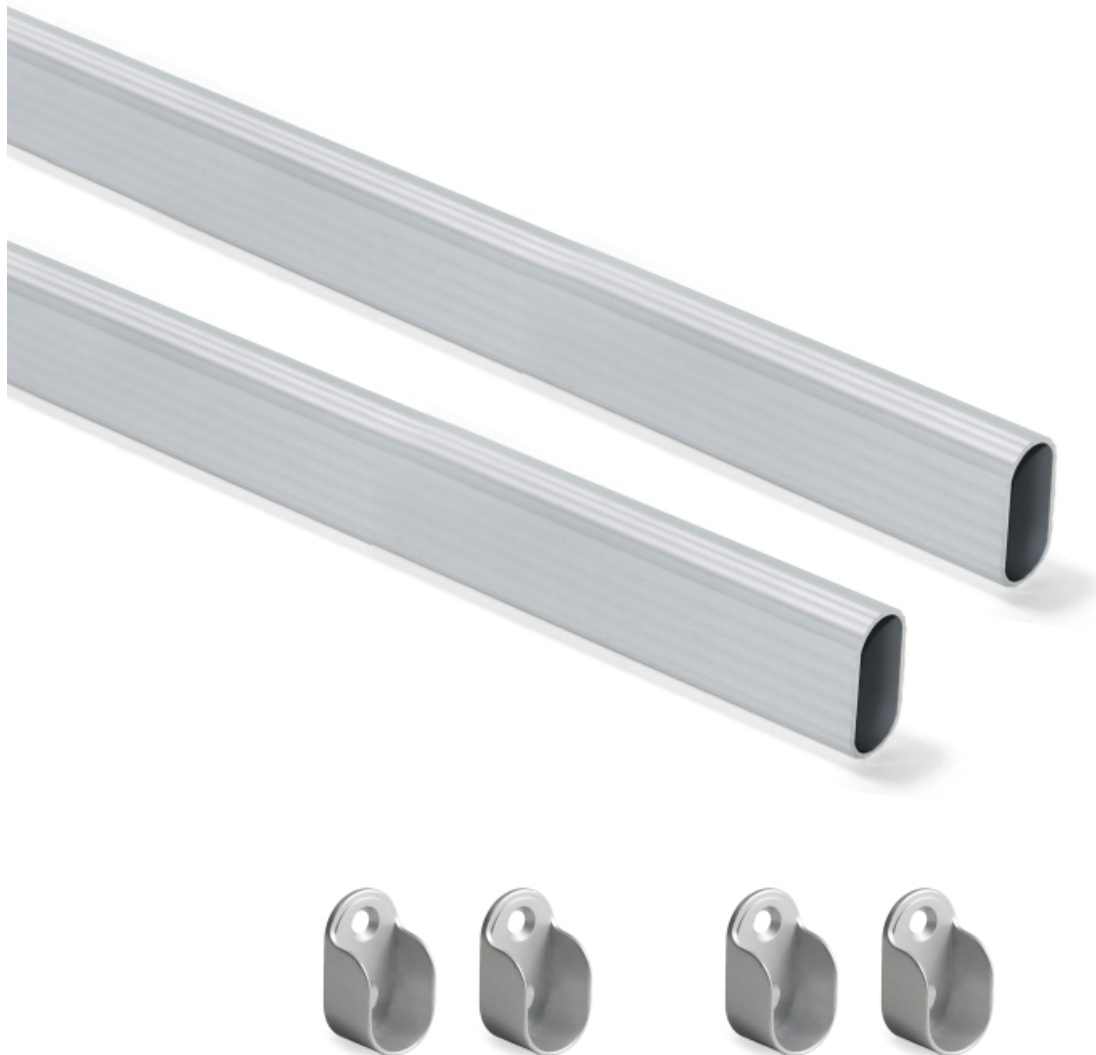

## Emuca Lotto di 2 tubi appendiabiti per armadio lunghezza 0,75 m con reggitubi, Alluminio e Zama, Anodizzato opaco

Emuca Kit tubo per armadio 30x15 mm alluminio, 0,75 m, Anodizzato opaco,  
Alluminio e Zama

# Brico Legno Store

Tecno Wood  
Via Ettore D'Amore

---

Kit include due tubi per armadio 30x15 mm prodotti in alluminio e i supporti laterali per l'installazione. Il tubo appendiabiti è disponibile

~~Prezzo base, tasse escluse 21,06 €~~

Il tubo appendiabiti è disponibile in due misure: 750mm e 1150mm. Nei kit da **1150 mm** se includono inoltre 2 supporti centrali per fornire maggiore rigidità al tutto. In conformità alla norma ISO: 7170:205, la barra ed i reggitubi possono sostenere un **peso massimo di 40 kg/metro** uniformemente divisi.

**Contenuto:**

2 tubi da 750 mm, 4 reggitubi laterali

**Dimensioni:** 9,5x5x85

**Peso:** 0,398

**Formato:** 1 JG

**Taglia:** L 750 mm

**Colore:** Anodizzato opaco

**Materiale:** Alluminio, Zama