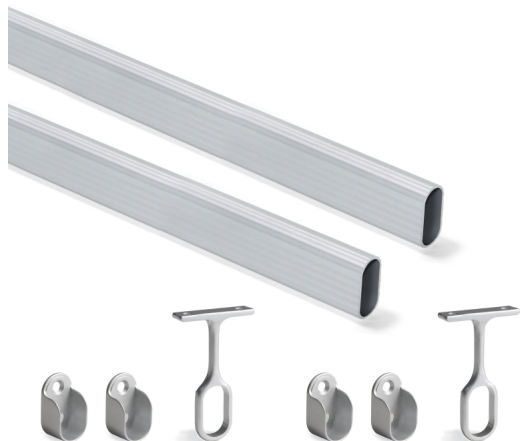

Emuca Kit tubo per armadio 30x15 mm alluminio, 1150 mm, Anodizzato opaco

Emuca Kit tubo per armadio 30x15 mm alluminio, 1,15 m, Anodizzato opaco, Alluminio

e Zama

Kit include due tubi per armadio 30x15 mm prodotti in alluminio e i supporti laterali per l'installazione. Il tubo appendiabiti è disponibile i

Di solito spedito in 3-5 giorni

[Fai una domanda su questo prodotto](#)

Produttore [Emuca](#)

Descrizione

Kit include **due tubi per armadio 30x15 mm prodotti in alluminio** e i supporti laterali per l'installazione.

Il tubo appendiabiti è disponibile in due misure: 750mm e 1150mm. Nei kit da **1150 mm** se includono inoltre 2 supporti centrali per fornire maggiore rigidità al tutto.

Contenuto:

2 tubi da 1.150 mm, 4 reggitubi laterali, 2 reggitubi centrali

Dimensioni: 9,5x5x120

Peso: 0,642 Kg

Formato: 1 Set

Taglia: L 1150 mm

Colore: Anodizzato opaco

Materiale: Zama

Recensioni

Nessuna recensione disponibile per questo prodotto.