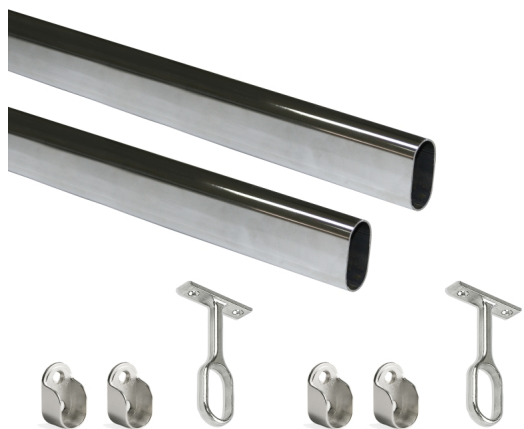

Emuca Kit tubo per armadio 30x15 mm, acciaio, 1150 mm, Cromato brillo

Emuca Kit tubo per armadio 30x15 mm acciaio, 1,15 m, Cromato brillo, Acciaio e Zama

Kit include due tubi per armadio 30x15 mm prodotti in acciaio e i supporti laterali per l'installazione. Il tubo appendiabiti è disponibile in

Di solito spedito in 3-5 giorni

[Fai una domanda su questo prodotto](#)

Produttore [Emuca](#)

Descrizione

Kit include **due tubi per armadio 30x15 mm prodotti in acciaio** e i supporti laterali per l'installazione.

Il tubo appendiabiti è disponibile in due misure: 750mm e 1150mm. Nei kit da **1150 mm** se includono inoltre 2 supporti centrali per fornire maggiore rigidità al tutto.

Contenuto:

2 tubi da 1150 mm, 4 reggitubi laterali, 2 reggitubi centrali

Dimensioni: 9,5x5x120

Peso: 1,132 Kg

Formato: 1 Set

Taglia: L 1150 mm

Colore: Cromato brillo

Materiale: Zama

Recensioni

Nessuna recensione disponibile per questo prodotto.