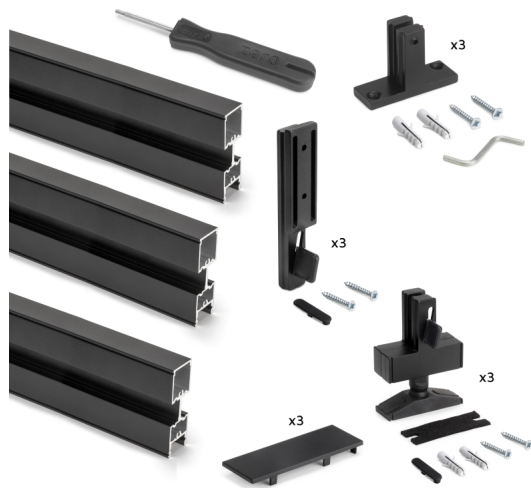

## Emuca Kit struttura modulare Zero con raccordi e profili per montaggio a L, 3 Profili, Nero testurizzato

Nero testurizzato

Emuca Kit struttura modulare Zero con raccordi e profili per montaggio a L, 3 Profili,

Kit di profili Zero per realizzare una composizione con 1 o 2 fori, comprende tutti gli accessori necessari per il montaggio con fissaggio a pavimento ed a par

Valutazione: Nessuna valutazione

**Prezzo**

## Descrizione

**Kit di profili Zero per realizzare una composizione con 1 o 2 fori, comprende tutti gli accessori necessari per il montaggio con fissaggio a pavimento ed a parete.**

Profili e accessori Zero per scaffalature modulari. I profili sono realizzati in alluminio, e gli accessori di giunzione e i supporti in zamak, il tutto in **finitura di vernice nera testurizzata (RAL 9005)**. Grazie alla sua semplicità e al suo design, si può adattare velocemente il sistema Zero a qualsiasi tipologia di ambiente: casa, cabine armadio, ufficio e negozi. Si possono combinare diversi elementi per creare la tua composizione ideale: mensole in legno o vetro, moduli o piccoli contenitori e barre appendiabiti. Il sistema Zero si caratterizza per la sua facilità di montaggio, poiché **non è necessario utilizzare alcun attrezzo per la regolazione**. Regola e posiziona i ripiani senza dover smontare nulla e senza attrezzi speciali. Grande capacità di carico poiché può supportare **più di 100 Kg per ripiano / modulo**. Inoltre, con il suo innovativo sistema di fissaggio Zero, la sua forza di serraggio aumenta all'aumentare del peso che sostiene. Il fissaggio del profilo può essere effettuato mediante diverse forme di montaggio, **fissaggio a parete, pavimento o soffitto o combinazioni di entrambi**.