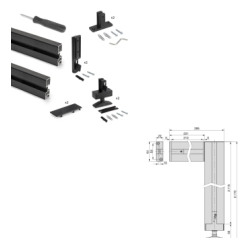

Emuca Kit struttura modulare Zero con raccordi e profili per montaggio a L, 2 Profili, Nero testurizzato

Nero testurizzato

Emuca Kit struttura modulare Zero con raccordi e profili per montaggio a L, 2 Profili,

Kit di profili Zero per realizzare una composizione con 1 o 2 fori, comprende tutti gli accessori necessari per il montaggio con fissaggio a pavimento ed a par

Valutazione: Nessuna valutazione

Prezzo

Prezzo base, tasse incluse 227,39 €

Kit di profili Zero per realizzare una composizione con 1 o 2 fori, comprende tutti gli accessori necessari per il montaggio con fissaggio a pavimento ed a parete.

Profili e accessori Zero per scaffalature modulari. I profili sono realizzati in alluminio, e gli accessori di giunzione e i supporti in zamak, il tutto in **finitura di vernice nera testurizzata (RAL 9005)**. Grazie alla sua semplicità e al suo design, si può adattare velocemente il sistema Zero a qualsiasi tipologia di ambiente: casa, cabine armadio, ufficio e negozi. Si possono combinare diversi elementi per creare la tua composizione ideale: mensole in legno o vetro, moduli o piccoli contenitori e barre appendiabiti. Il sistema Zero si caratterizza per la sua facilità di montaggio, poiché **non è necessario utilizzare alcun attrezzo per la regolazione**. Regola e posiziona i ripiani senza dover smontare nulla e senza attrezzi speciali. Grande capacità di carico poiché può supportare **più di 100 Kg per ripiano / modulo**. Inoltre, con il suo innovativo sistema di fissaggio Zero, la sua forza di serraggio aumenta all'aumentare del peso che sostiene. Il fissaggio del profilo può essere effettuato mediante diverse forme di montaggio, **fissaggio a parete, pavimento o soffitto o combinazioni di entrambi**.

Dimensioni: 9x10,5x225

Peso: 5,2 Kg

Formato: 1 UN

Taglia: doppio

Colore: Nero testurizzato

Materiale: Zama, Tecnoplastica

[ISTRUZIONI PER IL MONTAGGIO](#)

Recensioni