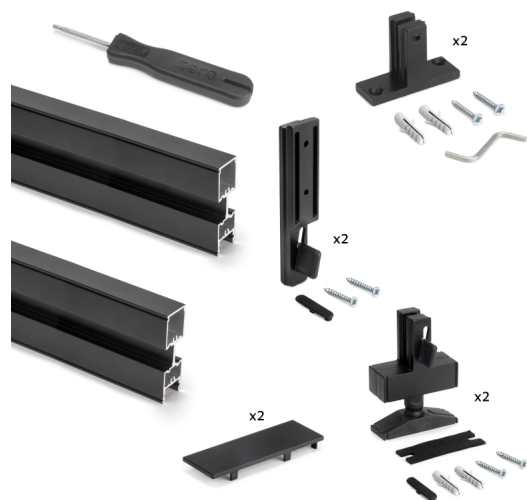

Emuca Kit struttura modulare Zero con raccordi e profili per montaggio a L, 2 Profili, Nero testurizzato

Nero testurizzato

Emuca Kit struttura modulare Zero con raccordi e profili per montaggio a L, 2 Profili,

Kit di profili Zero per realizzare una composizione con 1 o 2 fori, comprende tutti gli accessori necessari per il montaggio con fissaggio a pavimento ed a par

Valutazione: Nessuna valutazione

Prezzo

Prezzo base, tasse incluse 227,39 €

Kit di profili Zero per realizzare una composizione con 1 o 2 fori, comprende tutti gli accessori necessari per il montaggio con fissaggio a pavimento ed a parete.

Profili e accessori Zero per scaffalature modulari. I profili sono realizzati in alluminio, e gli accessori di giunzione e i supporti in zamak, il tutto in **finitura di vernice nera testurizzata (RAL 9005)**. Grazie alla sua semplicità e al suo design, si può adattare velocemente il sistema Zero a qualsiasi tipologia di ambiente: casa, cabine armadio, ufficio e negozi. Si possono combinare diversi elementi per creare la tua composizione ideale: mensole in legno o vetro, moduli o piccoli contenitori e barre appendiabiti. Il sistema Zero si caratterizza per la sua facilità di montaggio, poiché **non è necessario utilizzare alcun attrezzo per la regolazione**. Regola e posiziona i ripiani senza dover smontare nulla e senza attrezzi speciali. Grande capacità di carico poiché può supportare **più di 100 Kg per ripiano / modulo**. Inoltre, con il suo innovativo sistema di fissaggio Zero, la sua forza di serraggio aumenta all'aumentare del peso che sostiene. Il fissaggio del profilo può essere effettuato mediante diverse forme di montaggio, **fissaggio a parete, pavimento o soffitto o combinazioni di entrambi**.