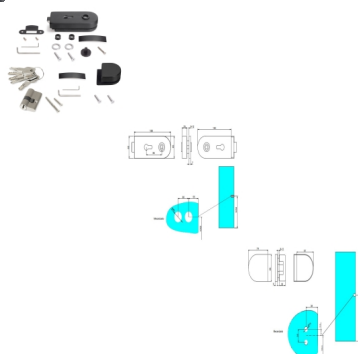

Emuca Kit serratura e riscontro per porte a doppio vetro, scrocco orizzontale per porta in vetro 8-12mm, acciaio e alluminio, verniciato nero

Emuca Kit serratura e riscontro per porte a doppio vetro, scrocco orizzontale per porta

in vetro 8-12mm, acciaio e alluminio, verniciato nero

Questo kit comprende una serratura e un riscontro orizzontale adatti all'installazione su porte in vetro. Progettato per l'installazione su porte in vetro di

Di solito spedito in 3-5 giorni

[Fai una domanda su questo prodotto](#)

Descrizione

Questo kit comprende una serratura e un riscontro orizzontale adatti all'installazione su porte in vetro. Progettato per l'installazione su porte in vetro di spessore compreso tra 8 e 10 mm. Sia il riscontro che la serratura includono viti speciali per porte in vetro di spessore 12 mm. Si tratta di una serratura con interasse di 65 mm che richiede una lavorazione di Ø45 mm. L'incontro richiede una lavorazione di Ø15mm. Se il telaio è in legno, è possibile installare solo la serratura. Realizzato in alluminio e acciaio inox. Il kit comprende: 1 serratura e 1 riscontro con tutta la viteria per il montaggio.

Contenuto:

1 serratura e 1 riscontro con tutta la viteria per il montaggio.

Dimensioni: 10x15x27

Peso: 1,21 Kg

Formato: 1 KIT

Taglia: -

Colore: Verniciato nero

Materiale: Acciaio