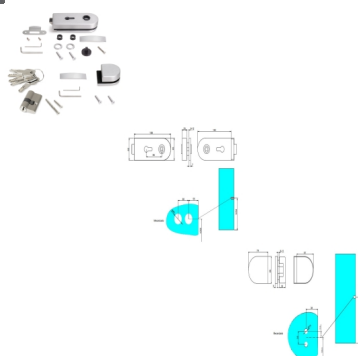

Emuca Kit serratura e riscontro per porte a doppio vetro, scrocco orizzontale per porta in vetro 8-12mm, acciaio e alluminio, anodizzato opaco

Emuca Kit serratura e riscontro per porte a doppio vetro, scrocco orizzontale per porta in vetro 8-12mm, acciaio e alluminio, anodizzato opaco

Questo kit comprende una serratura e un riscontro orizzontale adatti all'installazione su porte in vetro. Progettato per l'installazione su porte in vetro di

Valutazione: Nessuna valutazione

Prezzo

Prezzo base, tasse incluse 182,30 €

Questo kit comprende una serratura e un riscontro orizzontale adatti all'installazione su porte in vetro. Progettato per l'installazione su porte in vetro di spessore compreso tra 8 e 10 mm. Sia il riscontro che la serratura includono viti speciali per porte in vetro di spessore 12 mm. Si tratta di una serratura con interasse di 65 mm che richiede una lavorazione di Ø45 mm. L'incontro richiede una lavorazione di Ø15mm. Se il telaio è in legno, è possibile installare solo la serratura. Realizzato in alluminio e acciaio inox. Il kit comprende: 1 serratura e 1 riscontro con tutta la viteria per il montaggio.

Contenuto:

1 serratura, 1 cilindro con 5 chiavi e 1 riscontro con tutta la viteria per il montaggio.

Dimensioni: 10x15x27

Peso: 1,21 Kg

Formato: 1 KIT

Taglia: -

Colore: Anodizzato opaco

Materiale: Acciaio