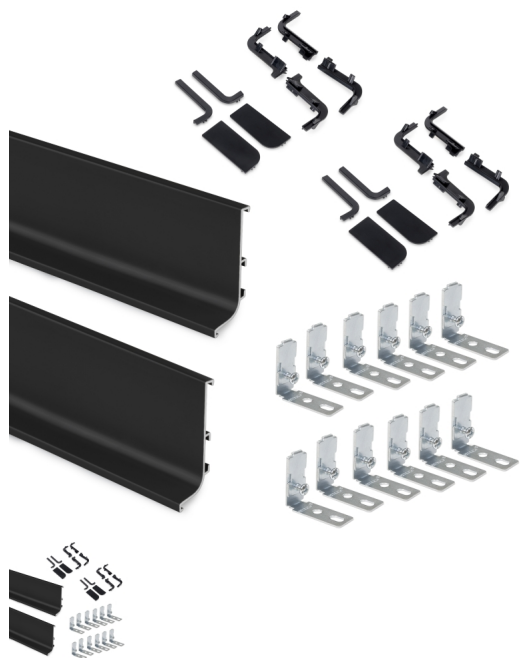

Emuca Kit profilo Gola superiore per mobili da cucina, Verniciato nero, Alluminio

Emuca Kit profilo Gola superiore per mobili da cucina, Verniciato nero, Alluminio

Kit di profili Gola per frontali di modulo senza maniglia. Il kit è composto da tutti gli accessori necessari per effettuare il montaggio, costituito

Di solito spedito in 3-5 giorni

[Fai una domanda su questo prodotto](#)

Descrizione

Kit di profili Gola per frontali di modulo senza maniglia. Il kit è composto da tutti gli accessori necessari per effettuare il montaggio, costituito da 2 profili Gola da 2.350 mm, 2 set di coperture e 12 staffe con viti ad espansione.

I profili Gola, insieme ai loro accessori, permettono di ottimizzare gli interni dei moduli senza perdere la linearità e seguendo un'estetica d'avanguardia.

Uno dei maggiori vantaggi dei profili Gola risiede nella loro **facilità di montaggio** grazie alla staffa di fissaggio con viti a espansione, che semplifica la meccanizzazione del pannello, **facendo così risparmiare fatica e tempo per la sua installazione.**

Contenuto:

2 profili Gola 2.350 mm, 2 set di coperture laterali e 12 staffe con viti a espansione.

Dimensioni: 5x8,5x240

Peso: 2,3 Kg

Formato: 1 KIT

Taglia: -

Colore: Verniciato nero

Materiale: Alluminio