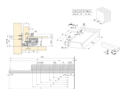

Emuca Kit Guide a scomparsa per cassette, a rulli, 590 mm, estrazione totale, chiusura soft, Zincato

590, Zincato bianco, Acciaio

Emuca Guide a scomparsa Slippe per cassette ad estrazione totale con chiusura soft,

Guide a scomparsa con ruote per cassetto Slippe perfette per mobili di tutta la casa. Queste guide forniscono una estrazione totale del cassetto. Disp

Valutazione: Nessuna valutazione

Prezzo

Prezzo base, tasse incluse 30,99 €

Contenuto:

1 set di guide

Dimensioni: 6x6x60

Peso: 2,32 Kg

Formato: 1 Set

Taglia: Prof. 590 mm

Colore: Zincato bianco

Materiale: Acciaio