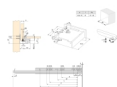

Emuca Kit Guide a scomparsa per cassetti, a rulli, 550 mm, estrazione totale, chiusura soft, Zincato

550, Zincato bianco, Acciaio

Emuca Guide a scomparsa Silver per cassetti ad estrazione totale con chiusura soft,

Contenuto:

1 set di guide

Dimensioni: 5x5x56

Peso: 2,59 Kg

Formato: 1 Set

Taglia: Prof. 550 mm

Colore: Zincato bianco

Materiale: Acciaio