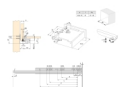

Emuca Kit Guide a scomparsa per cassetti, a rulli, 450 mm, estrazione totale, chiusura soft, Zincato

450, Zincato bianco, Acciaio

Emuca Guide a scomparsa Silver per cassetti ad estrazione totale con chiusura soft,

Contenuto:

1 set di guide

Dimensioni: 5x5x46

Peso: 2,15 Kg

Formato: 1 Set

Taglia: Prof. 450 mm

Colore: Zincato bianco

Materiale: Acciaio