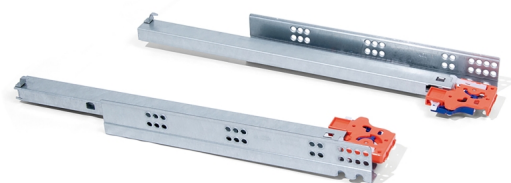

Emuca Kit Guide a scomparsa per cassette, a rulli, 440 mm, estrazione totale, chiusura soft, con aggancio, Zincato

aggancio, 440, Zincato bianco

Emuca Guide a scomparsa Slippe per cassette ad estrazione totale con chiusura soft e

Guide a scomparsa con rotelle per cassetto Slippe ha un'alta qualità e un miglior funzionamento nei mobili per la casa. Queste guide forniscono un'es

Valutazione: Nessuna valutazione

Prezzo

Prezzo base, tasse incluse 30,01 €

Descrizione

Guide a scomparsa con rotelle per cassetto Slippe ha un'alta qualità e un miglior funzionamento nei mobili per la casa. Queste guide forniscono un'estrazione totale del cassetto. Dispongono di **autochiusura e pistone ammortizzatore** in entrambe le guide, che forniscono una chiusura soft del cassetto. Inoltre sono note per avere un aggancio per un montaggio facile e uno smontaggio rapido del cassetto dalle guide.

Contenuto:

1 set di guide

Dimensioni: 6x6x53

Peso: 1,806 Kg

Formato: 1 Set

Taglia: Prof. 440 mm

Colore: Zincato bianco

Materiale: Acciaio