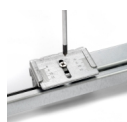

Emuca Kit cestello in filo metallico e telaio con guide a chiusura morbida per armadio, regolabile, modulo 900mm, Nero testurizzato

regolabile, modulo 900mm, Nero testurizzato

Emuca Kit cestello in filo metallico e telaio con guide a chiusura morbida per armadio,

Raggiunge un più comodo stoccaggio dei vestiti grazie alle sue guide di chiusura morbide e all'estrazione parziale, che permettono al telaio di aprirsi e chiudersi lentamente e silenziosamente per evitare urti, con pezzi di abbellimento per nascondere le guide. È la soluzione perfetta da assemblare insieme al telaio estraibile Hack e fare combinazioni con i diversi accessori. È disponibile per moduli da 600, 800 e 900 mm.

Questo kit include tutto il necessario per assemblare 1 telaio (1 telaio in alluminio, 1 set di guide, 1 set di tappi di copertura in plastica e 8 viti Ø4x16mm) e una scatola di fili con pezzi di collegamento per il telaio. È realizzato in acciaio con una finitura verniciata testurizzata in grigio pietra o nero, a seconda del modello selezionato.

Contenuto:

1 cassetto a filo, 1 telaio con guida, ferramenta e istruzioni di montaggio

Dimensioni: 15x100x52,5

Peso: 6,7 Kg

Formato: 1 KIT

Taglia: Modulo 900 mm

Colore: Nero testurizzato

Materiale: Alluminio, Tecnoplastica