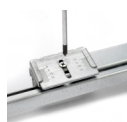

Emuca Kit cestello in filo metallico e telaio con guide a chiusura morbida per armadio, regolabile, modulo 800mm, Nero testurizzato

regolabile, modulo 800mm, Nero testurizzato

Emuca Kit cestello in filo metallico e telaio con guide a chiusura morbida per armadio,

Raggiunge un più comodo stoccaggio dei vestiti grazie alle sue guide di chiusura morbide e all'estrazione parziale, che permettono al telaio di aprirsi e chiudersi lentamente e silenziosamente per evitare urti, con pezzi di abbellimento per nascondere le guide. È la soluzione perfetta da assemblare insieme al telaio estraibile Hack e fare combinazioni con i diversi accessori. È disponibile per moduli da 600, 800 e 900 mm.

Questo kit include tutto il necessario per assemblare 1 telaio (1 telaio in alluminio, 1 set di guide, 1 set di tappi di copertura in plastica e 8 viti Ø4x16mm) e una scatola di fili con pezzi di collegamento per il telaio. È realizzato in acciaio con una finitura verniciata testurizzata in grigio pietra o nero, a seconda del modello selezionato.

Contenuto:

1 cassetto a filo, 1 telaio con guida, ferramenta e istruzioni di montaggio

Dimensioni: 15x77,5x52,5

Peso: 6,15 Kg

Formato: 1 KIT

Taglia: Modulo 800 mm

Colore: Nero testurizzato

Materiale: Alluminio, Tecnoplastica