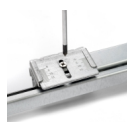

## Emuca Kit cestello in filo metallico e telaio con guide a chiusura morbida per armadio, regolabile, modulo 800mm, Grigio pietra

regolabile, modulo 800mm, Grigio pietra

Emuca Kit cestello in filo metallico e telaio con guide a chiusura morbida per armadio,

Raggiunge un più comodo stoccaggio dei vestiti grazie alle sue guide di chiusura morbide e all'estrazione parziale, che permettono al telaio di aprirsi e chiudersi lentamente e silenziosamente per evitare urti, con pezzi di abbellimento per nascondere le guide. È la soluzione perfetta da assemblare insieme al telaio estraibile Hack e fare combinazioni con i diversi accessori. È disponibile per moduli da 600, 800 e 900 mm.

**Questo kit include tutto il necessario per assemblare 1 telaio (1 telaio in alluminio, 1 set di guide, 1 set di tappi di copertura in plastica e 8 viti Ø4x16mm) e una scatola di fili con pezzi di collegamento per il telaio.** È realizzato in acciaio con una finitura verniciata testurizzata in grigio pietra o nero, a seconda del modello selezionato.