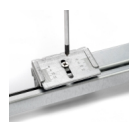

Emuca Kit cestello in filo metallico e telaio con guide a chiusura morbida per armadi, regolabile, modulo 900mm, Grigio pietra

regolabile, modulo 900mm, Grigio pietra

Emuca Kit cestello in filo metallico e telaio con guide a chiusura morbida per armadi,

Raggiunge un più comodo stoccaggio dei vestiti grazie alle sue guide di chiusura morbide e all'estrazione parziale, che permettono al telaio di aprirsi e chiudersi lentamente e silenziosamente per evitare urti, con pezzi di abbellimento per nascondere le guide. È la soluzione perfetta da assemblare insieme al telaio estraibile Hack e fare combinazioni con i diversi accessori. È disponibile per moduli da 600, 800 e 900 mm.

Questo kit include tutto il necessario per assemblare 1 telaio (1 telaio in alluminio, 1 set di guide, 1 set di tappi di copertura in plastica e 8 viti Ø4x16mm) e una scatola di fili con pezzi di collegamento per il telaio. È realizzato in acciaio con una finitura verniciata testurizzata in grigio pietra o nero, a seconda del modello selezionato.