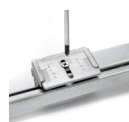

Emuca Kit cestello in filo metallico e telaio con guide a chiusura morbida per armadi, regolabile, modulo 600mm, Grigio pietra

regolabile, modulo 600mm, Grigio pietra

Emuca Kit cestello in filo metallico e telaio con guide a chiusura morbida per armadi,

Raggiunge un più comodo stoccaggio dei vestiti grazie alle sue guide di chiusura morbide e all'estrazione parziale, che permettono al telaio di aprirsi e chiudersi lentamente e silenziosamente per evitare urti, con pezzi di abbellimento per nascondere le guide. È la soluzione perfetta da assemblare insieme al telaio estraibile Hack e fare combinazioni con i diversi accessori. È disponibile per moduli da 600, 800 e 900 mm.

Questo kit include tutto il necessario per assemblare 1 telaio (1 telaio in alluminio, 1 set di guide, 1 set di tappi di copertura in plastica e 8 viti Ø4x16mm) e una scatola di fili con pezzi di collegamento per il telaio. È realizzato in acciaio con una finitura verniciata testurizzata in grigio pietra o nero, a seconda del modello selezionato.