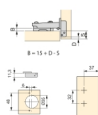

## Emuca Kit cerniera collo dritto X91 con chiusura ammortizzata e basetta, basette per vite, Per vite, Titanio, Acciaio, 20 u.

Emuca Kit cerniera collo dritto X91 con chiusura ammortizzata e basetta, basette per vite, Per vite, Titanio, Acciaio, 20 u.

#### **Contenuto:**

20 cerniere, 20 basette e viti per il montaggio

**Dimensioni:** 10x15x27

**Peso:** 2,55 Kg

**Formato:** 20 SET

**Taglia:** Collo dritto

**Colore:** Titanio

**Materiale:** Acciaio