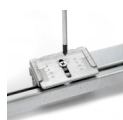

## Emuca Kit cassetto portascarpe e telaio con guide a chiusura morbida per armadio, regolabile, modulo 600mm, Grigio pietra

regolabile, modulo 600mm, Grigio pietra

Emuca Kit cassetto portascarpe e telaio con guide a chiusura morbida per armadio,