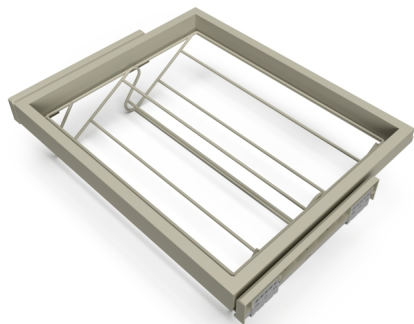

## Emuca Kit cassetto portascarpe e telaio con guide a chiusura morbida per armadio, regolabile, modulo 600mm, Grigio pietra

regolabile, modulo 600mm, Grigio pietra

Emuca Kit cassetto portascarpe e telaio con guide a chiusura morbida per armadio,

Kit composto da una scarpiera in filo metallico e un telaio con guide. Il porta-accessori del guardaroba Hack è realizzato con uno stile minimalista

Valutazione: Nessuna valutazione

**Prezzo**

Prezzo base, tasse incluse 118,44 €

## Descrizione

**Kit composto da una scarpiera in filo metallico e un telaio con guide.** Il porta-accessori del guardaroba Hack è realizzato con uno stile minimalista accuratamente progettato, che si distingue per la sua **finitura testurizzata in grigio pietra o nero**, che è l'ultima tendenza nel design del guardaroba nelle camere da letto e negli spogliatoi. Raggiunge un più comodo stoccaggio dei vestiti grazie alle sue guide di chiusura morbide e all'estrazione parziale, che permettono al telaio di aprirsi e chiudersi lentamente e silenziosamente per evitare urti, con pezzi di abbellimento per nascondere le guide

Il cassetto metallico per scarpe è progettato per organizzare le scarpe negli armadi e negli spogliatoi Hack. È la soluzione perfetta da assemblare insieme al rack estraibile Hack e per fare combinazioni con i diversi accessori. Ha una grande capacità di stoccaggio per le scarpe e permette di organizzare lo spazio all'interno dell'armadio in modo efficiente. È disponibile per moduli da 600, 800 e 900 mm.