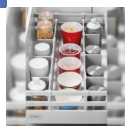

Emuca Kit cassetto per cucina Vantage-Q, altezza 204 mm, prof. 450 mm, con astine, chiusura soft, Acciaio, Bianco

chiusura soft, Acciaio, Bianco

Emuca Kit cassetto per cucina Vantage-Q, altezza 204 mm, prof. 450 mm, con astine,

Descrizione

Il cassetto da cucina e bagno Vantage Q è disponibile in formato kit con tutti gli accessori necessari per il montaggio. Sono noti, inoltre, per la grande **capacità di carico** che può arrivare a sopportare **fino a 35 kg** per cassetto. Include guide con **estrazione totale e chiusura soft**, set di ganci, set di **astine (H141 e H204) e sponde** disponibili con **finiture verniciate bianche o alluminio**. Avrai bisogno solo delle tavole tagliate nelle dimensioni corrette per il fondo, la schiena e il frontale del cassetto.