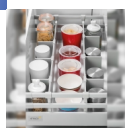

Emuca Kit cassetto per cucina Vantage-Q, altezza 141 mm, prof. 350 mm, con astine, chiusura soft, Acciaio, Grigio

chiusura soft, Acciaio, Grigio

Emuca Kit cassetto per cucina Vantage-Q, altezza 141 mm, prof. 350 mm, con astine,

Descrizione

Il **cassetto da cucina e bagno Vantage Q** è disponibile in formato kit con tutti gli accessori necessari per il montaggio. Sono noti, inoltre, per la grande **capacità di carico** che può arrivare a sopportare **fino a 35 kg** per cassetto. Include guide con **estrazione totale e chiusura soft**, set di ganci, set di **astine (H141 e H204) e sponde** disponibili con **finiture verniciate bianche o alluminio**. Avrai bisogno solo delle tavole tagliate nelle dimensioni corrette per il fondo, la schiena e il frontale del cassetto.