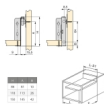

Emuca Kit cassetto per cucina Ultrabox, altezza 150 mm, prof. 500 mm, Acciaio, Grigio metallizzato

Emuca Cassetto per cucina e bagno Ultrabox, 150, Verniciato alluminio, Acciaio

Il kit per cassetto da cucina e bagno Ultrabox è composto da profili laterali in acciaio con guide a rotella, progettate con

Di solito spedito in 3-5 giorni

[Fai una domanda su questo prodotto](#)

Produttore [Emuca](#)

Descrizione

Il kit per cassetto da cucina e bagno Ultrabox è composto da profili laterali in **acciaio** con guide a rotella, progettate con **finiture verniciate in alluminio**. E' la migliore opzione con il miglior rapporto qualità-prezzo per cassetti da cucina e bagno. Ogni kit include tutti gli accessori per il montaggio di un cassetto: **profili laterali, set di guide con caduta e agganci anteriori per il frontalino**. Necessita di pannelli tagliati a misura per il fondo e la schiena oltre al frontalino del cassetto. Gli agganci di fissaggio del frontalino permettono la regolazione eccentrica ± 2 mm verticale. Questi agganci sono già montati sul lato della sponda in acciaio.

Contenuto:

1 set di guide, 1 set di profili, 1 set di ganci frontali

Dimensioni: 3x16x50

Peso: 1,838 Kg

Formato: 10 UN

Taglia: H 150 x Prof. 500 mm

Colore: Verniciato alluminio

Materiale: Acciaio